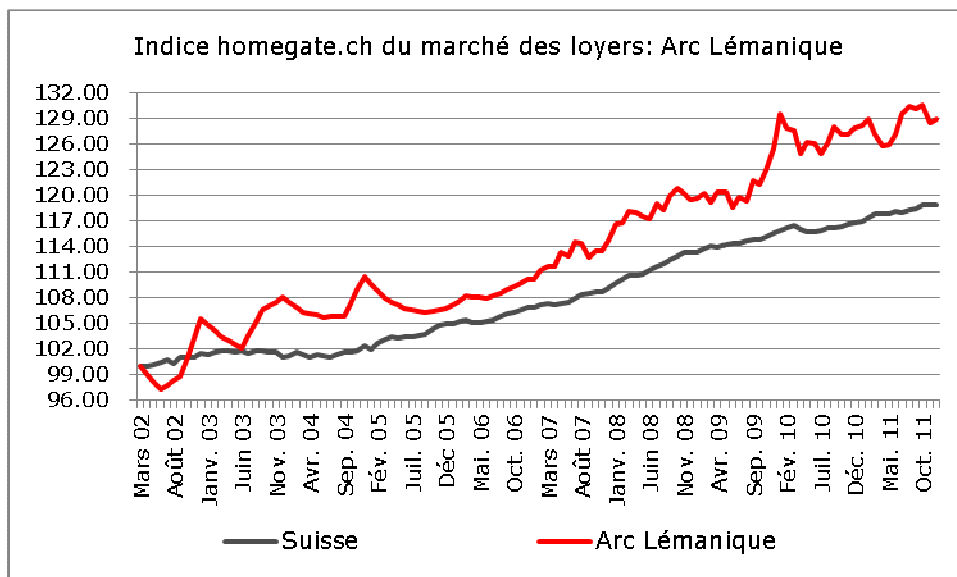

Indice homegate.ch du marché des loyers «Arc Lémanique»

Les loyers proposés dans la région lémanique ont augmenté de 0,4 % en décembre 2011. L'indice atteint dorénavant 128,9 points, soit, par rapport à décembre 2010, une progression de 0,8 %.