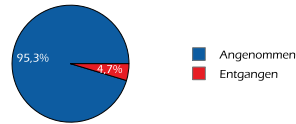

Durchschnittl. Dauer: