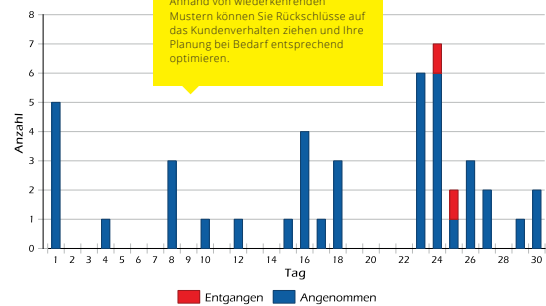

Durchschnittl. Dauer:

Anruverteilung

Anrufliste

MRS-Rufnr.
Über diese Nummern werden die Anrufe umgeleitet um gemessen werden zu können.

Weiterleitungsziel
Ihre Telefonnummer.